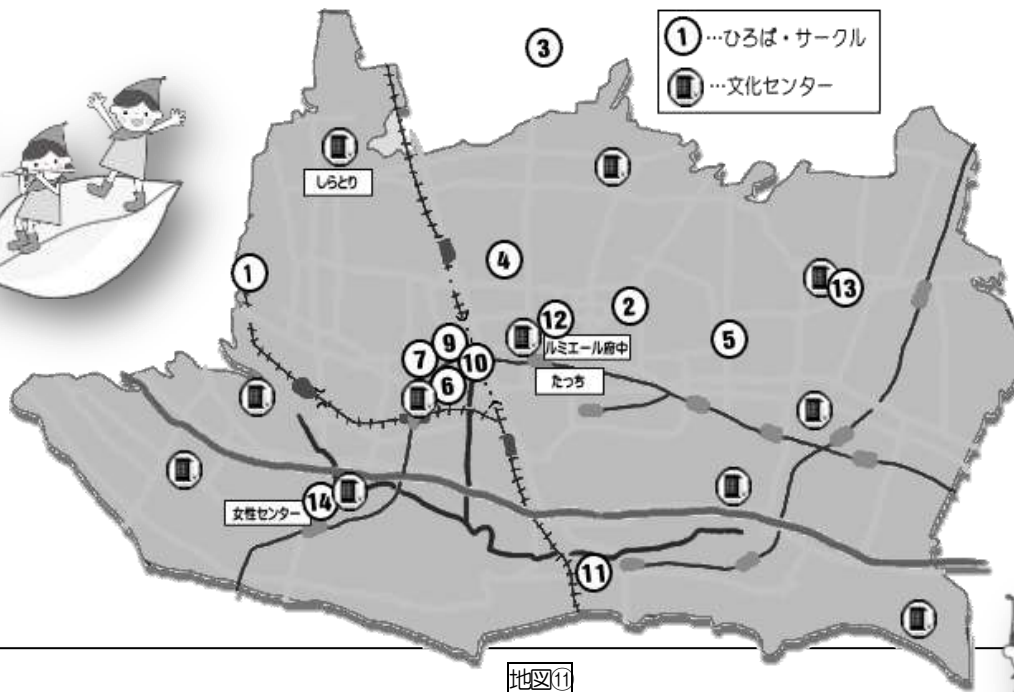

お母さん同士の交流の場

フレッシュサラダ

- ・第4木曜 10:30~11:30
- ・紅葉丘文化センター
- ・参加費 100円 ・042-336-0366
- 『お気軽にお越しください。』

息めきに来ませんか

サークルいきいき

地図14

- ・毎月第2金曜 10:00~12:00
 - ・女性センター ・090-8112-4825
- 『毎日の生活の中で感じたこと、お茶を飲みながら話して気持ちを軽くしませんか』
- ☆11月20日(木)・21日(金)
- 毎年好評! 青木悦講義会、今年も開催決定! 子育て・女性としての生き方など悩みのヒントが得られる! かも…
- 詳細は広報・チラシをご覧ください!

1~5か月の親子・妊婦さん向け

赤ちゃんとお遊ぼう会

- ・10:00~11:30
 - ・参加費: 500円(資料代込)
- ※予約電話は各担当助産師まで
※電話・メールは10-16時まで。
持ち物: バスタオル1枚と お出かけグッズ
- ♪10/1(水)多磨町公会堂
(伊藤 eln.8413@softbank.ne.jp)
- ♪11月予定 女性センター
(遠藤 azisailucky730@exweb.ne.jp)